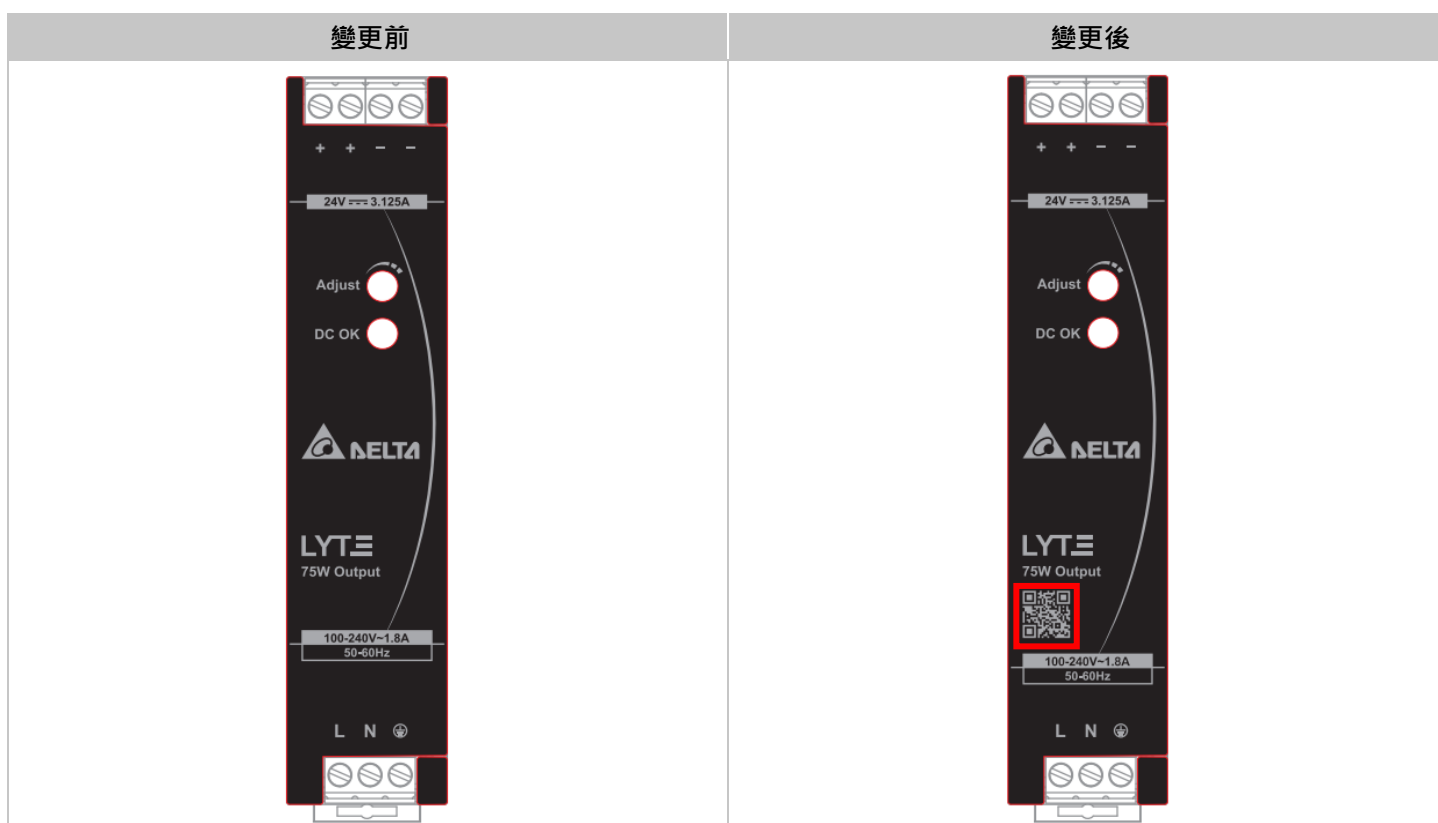

DIN Rail DRL-75W 系列產品變更通知

DRL-75W 電源系列將導入下面項目:

1. 導入電子化說明書並取消紙本說明書
2. 增加 BSMI 及 UKCA 安規認證

預計導入日期為 2021/06/20。

更多詳情請參閱以下內容，最新規格請參閱 [DeltaPSU](#) 網站。

機種清單:

Model Name	變更前版本	更新後版本
DRL-12V75W1AZ	01	02
DRL-24V75W1AZ	01	02
DRL-48V75W1AZ	01	02

變更內容如下:

1. 面板標籤更新

- 用戶可以掃描 QR code 下載使用說明書。

DeltaPSU 產品公告

2. 規格標籤變更

- 增加“BSMI”和“UKCA”安規。

變更前	變更後
<p>DELTA ELECTRONICS, INC. 台达电子工业股份有限公司 SWITCHING POWER SUPPLY (开关电源) MODEL (型号): INPUT (输入): 100-240V ~ 1.8A 50-60Hz OUTPUT (输出):</p> <p>C.C.: REV:</p> <p>S/N:</p> <p>   E131881</p> <p> 4ZW4 E338991 LISTED Ind. Cont. Eq.</p> <p> XU100150-20020 R-R-DVP-DRL-12V75W1AZ Mfr. Name: DELTA ELECTRONICS (JIANGSU) LTD. A/S Center: 2-515-5303</p> <p>최저소비효율기준 만족 제품</p> <p>Switching Power Supply XU100150-20020 R-R-DVP-DRL-12V75W1AZ Mfr. Name: DELTA ELECTRONICS (JIANGSU) LTD. A/S Center: 2-515-5303</p> <p>制造地: 中国 MADE IN CHINA DCWP ~</p> <p> Voir le manuel d'utilisateur pour les courants d'alimentation applicable. CAREFULLY READ INSTRUCTION MANUAL 仔细阅读安装手册</p>	<p>DELTA ELECTRONICS, INC. 台达电子工业股份有限公司/台達電子工業股份有限公司 SWITCHING POWER SUPPLY (开关电源/交換式電源供應器) MODEL (型号/型號): INPUT (输入/輸入): OUTPUT (输出/輸出):</p> <p>C.C.: REV:</p> <p>S/N:</p> <p>   E131881</p> <p> 4ZW4 E338991 LISTED Ind. Cont. Eq.</p> <p> XU100150-20020 R-R-DVP-DRL-12V75W1AZ Mfr. Name: DELTA ELECTRONICS (JIANGSU) LTD. A/S Center: 2-515-5303</p> <p>Switching Power Supply XU100150-20020 R-R-DVP-DRL-12V75W1AZ Mfr. Name: DELTA ELECTRONICS (JIANGSU) LTD. A/S Center: 2-515-5303</p> <p>制造地: 中国 MADE IN CHINA DCWP ~</p> <p>      E131881 www.deltapsu.com/manuals 制造地: 中国/製造地: 中國 MADE IN CHINA DCWP ~</p> <p> R33030 RoHS</p> <p>   E131881 www.deltapsu.com/manuals 制造地: 中国/製造地: 中國 MADE IN CHINA DCWP ~</p>